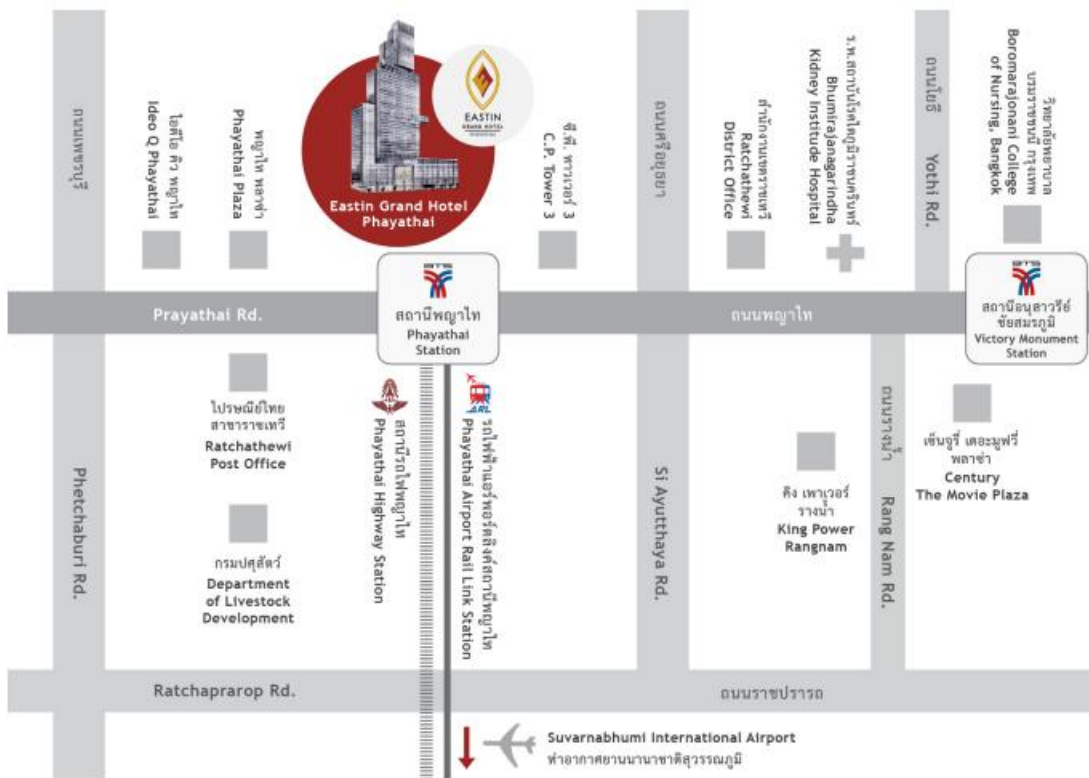

แผนที่แสดงสถานที่ประชุม

โรงแรมอีสติน แกรนด์ พญาไท

ณ ห้องพญาไท แกรนด์ บอลรูม ชั้น 6 โรงแรมอีสติน แกรนด์ พญาไท เลขที่ 18 ถนนพญาไท แขวงทุ่งพญาไท เขตราชเทวี กรุงเทพมหานคร 10400

ข้อแนะนำการเดินทาง

- โดยรถไฟฟ้า BTS : ลงรถไฟฟ้าที่สถานีพญาไท ทางออก 1
- รถโดยสารประจำทาง : สาย 29, 34, 36, 54, 59, 172, 177 และ 187
- เบอร์ติดต่อโรงแรมอีสติน แกรนด์ พญาไท : 02-483-2899